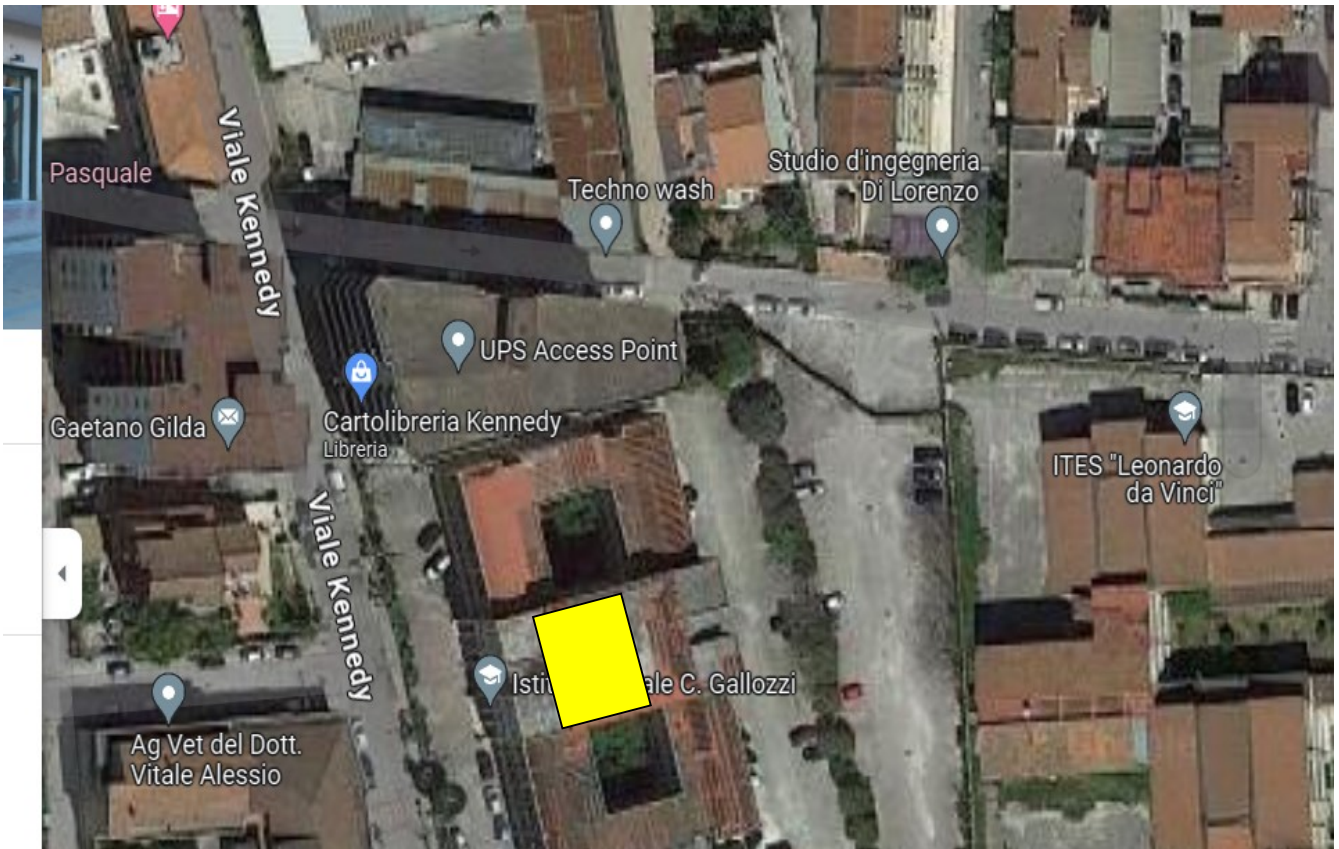

COMUNICAZIONE N.92

OGGETTO: DIVIETO DI PARCHEGGIO NELL'ULTIMA PARTE DEL CORTILE COMPRESO TRA LA SCUOLA "GALLOZZI" E L'ITES "LEONARDO DA VINCI" NELLA ZONA CHE IL COMUNE HA RICHIESTO PER DEPOSITO MATERIALI FINALIZZATI ALL'ESECUZIONE DI LAVORI URGENTI SU VIA SANTAGATA.

Con riferimento all'oggetto,

SI COMUNICA ALLE SS.LL. IN INDIRIZZO

che a partire dalle ore **7,00 di domani 19/12/2023** e fino a nuovo avviso, **NON SARA' POSSIBILE PARCHEGGIARE** le aule dei docenti e genitori di alunni nell'ultima parte del cortile lato est, compreso tra la Scuola "Gallozzi" e l'Istituto Tecnico Economico Statale "Leonardo da Vinci", ovvero nella zona che il Comune utilizzerà per il deposito di materiali finalizzati all'esecuzione di lavori urgenti su via Santagata da effettuarsi durante il periodo di chiusura del nostro Istituto scolastico in occasione delle festività natalizie.

Dirigente scolastico
GIUSEPPE MINGIONE

FOTO N.1: In giallo è descritta la zona dove non è possibile parcheggiare.

FOTO N.2: In rosso è descritta la zona dove non è possibile parcheggiare; in giallo il varco di ingresso alla scuola Gallozzi.